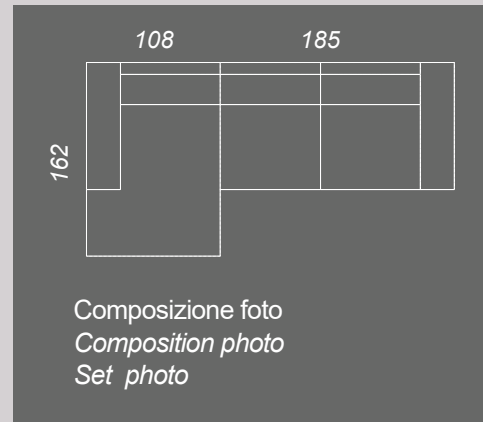

DOMINO

80/105

106

125

186

216

S
CHAISE LONGUE

94 x 162 x 80/105

S

Poltrona 1BR
Bat 1pl
Chair RHF/LHF

94

2 p 1 BR
Bat 2pl
2 STR RHF/LHF

155

185

L
CHAISE LONGUE

108 x 162 x 80/105

L

Poltrona 1BR
Bat 1pl
Chair RHF/LHF

108

S

Poltrona centrale
Chauffeuse
Armless Chair

63

L

Poltrona centrale
Chauffeuse
Armless Chair

77

Poggiatesta Manuale
Appui-tête Manuel
Headrests Manual