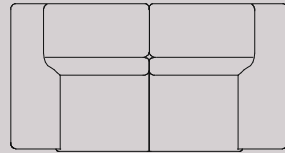

# PATAGONIA

103

100

Poltrona  
Fauteuil  
Chair

2 p  
2 p  
2 STR

3 p  
3 p  
3 STR

144

186

224

**Fusto** Abete / multistrato / truciolare  
**Assemblaggio** Assemblaggio con colla e chiodi  
**Cinghie** Cinghie elastiche ad alta resistenza, intrecciate e incollate  
**Schienale** Ovatta  
**Braccioli** Poliuretano espanso 21 kg/m<sup>3</sup>  
**Seduta** Poliuretano espanso 35 kg/m<sup>3</sup>

**Carcasse** Sapin / Bois aggloméré EL / Fibres en bois / Multicouche peuplier  
**Assemblage** Emboîtement avec colle, clous et pointes  
**Sangles** Elastiques à haute résistance, tressées et clouées  
**Dossiers** Ouate  
**Accoudoirs** Mousse polyuréthane 21 kg/m<sup>3</sup>  
**Assises** Mousse polyuréthane 35 kg/m<sup>3</sup>